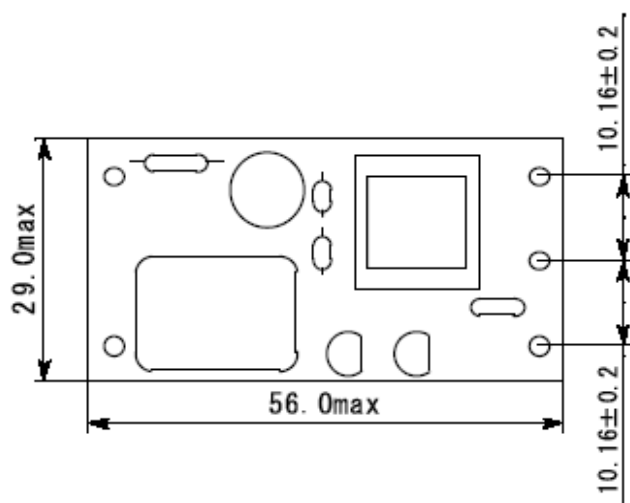

## DHE1105Bシリーズ

寸法表示

ピンアサイン

シリーズ名	入力電圧	ランプ長30~75mm	ランプ長100~130mm	ランプ長150~200mm
		型名	型名	型名
DHE1105B 出力ピン 3-5	5V	DHE1105B-5V-A	DHE1105B-5-B	DHE1105B-5V-C
	12V	DHE1105B-12V-A	DHE1105B-12V-B	DHE1105B-12V-C
	24V	DHE1105B-24V-A	DHE1105B-24V-B	DHE1105B-24V-C

【注】入力電圧により、5V、12V、24Vが用意されています。  
 ランプの長さにより、A、B、Cタイプがあります。