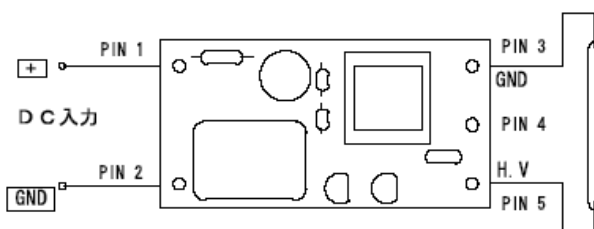

## DHE1105Bシリーズ

寸法表示

ピンアサイン

シリーズ名	入力電圧	ランプ長30~75mm	ランプ長100~130mm	ランプ長150~200mm
		型名	型名	型名
DHE1105B 出力ピン 3-5	5V	DHE1105B-5V-A	DHE1105B-5-B	DHE1105B-5V-C
	12V	DHE1105B-12V-A	DHE1105B-12V-B	DHE1105B-12V-C
	24V	DHE1105B-24V-A	DHE1105B-24V-B	DHE1105B-24V-C

【注】入力電圧により、5V、12V、24Vが用意されています。  
 ランプの長さにより、A、B、Cタイプがあります。