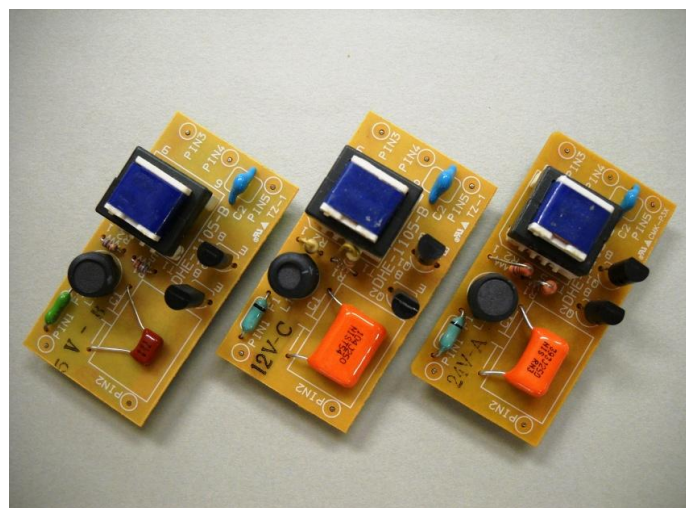

# 冷陰極超小型UVランプ用インバーター

## DHE1105Bシリーズ

寸法表示

ピンアサイン

シリーズ名	入力電圧	ランプ長30~75mm	ランプ長100~130mm	ランプ長150~200mm
		型名	型名	型名
DHE1105B 出力ピン 3-5	5V	DHE1105B-5V-A	DHE1105B-5-B	DHE1105B-5V-C
	12V	DHE1105B-12V-A	DHE1105B-12V-B	DHE1105B-12V-C
	24V	DHE1105B-24V-A	DHE1105B-24V-B	DHE1105B-24V-C

【注】入力電圧により、5V、12V、24Vが用意されています。  
 ランプの長さにより、A、B、Cタイプがあります。