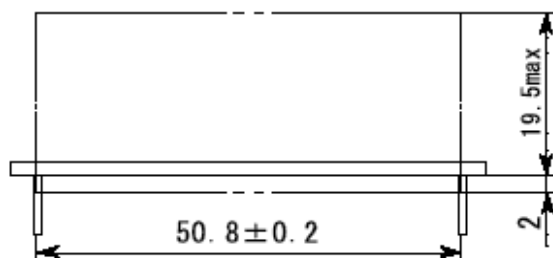

## DHE1105Bシリーズ

寸法表示

ピンアサイン

シリーズ名	入力電圧	ランプ長30~75mm	ランプ長100~130mm	ランプ長150~200mm
		型名	型名	型名
DHE1105B 出力ピン 3-5	5V	DHE1105B-5V-A	DHE1105B-5-B	DHE1105B-5V-C
	12V	DHE1105B-12V-A	DHE1105B-12V-B	DHE1105B-12V-C
	24V	DHE1105B-24V-A	DHE1105B-24V-B	DHE1105B-24V-C