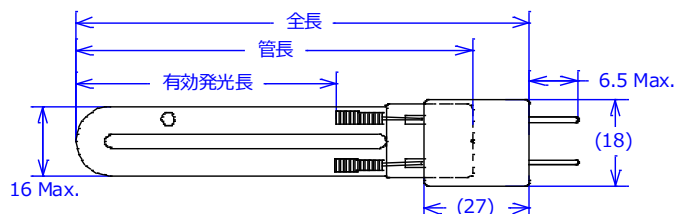

U字管冷陰極UVランプ

コンパクトにまとめる用途や同じサイズで出力を多く得たい時に有効です。
片口リードの為、扱いが容易で、リード線タイプ、ソケットタイプをお選び頂けます。

GY9.5