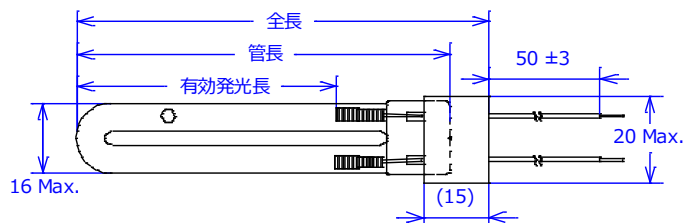

U字管冷陰極UVランプ

コンパクトにまとめる用途や同じサイズで出力を多く得たい時に有効です。
片口リードの為、扱いが容易で、リード線タイプ、ソケットタイプをお選び頂けます。

GY9.5

リード線

ダブルU字管

(単位 : mm)