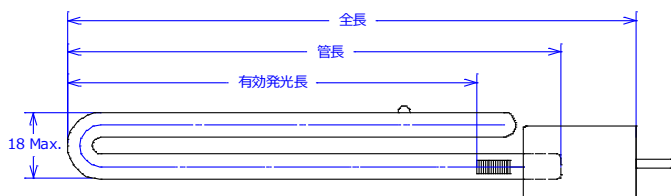

U字管冷陰極UVランプ

コンパクトにまとめる用途や同じサイズで出力を多く得たい時に有効です。
片口リードの為、扱いが容易で、リード線タイプ、ソケットタイプをお選び頂けます。

GY9.5

リード線

ダブルU字管

(単位 : mm)